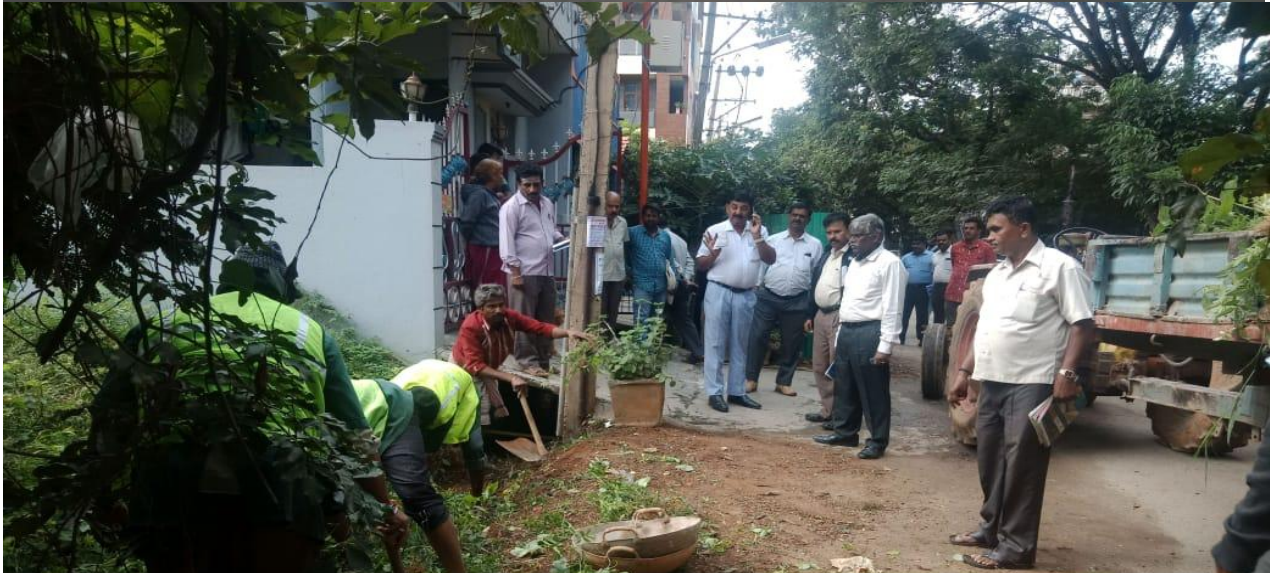

Bagalkunte

1, Hesarghatta Main Rd, Bagalakunte, Bengaluru, Karnataka 560073, India

	Decimal	DMS
Latitude	13.059525	13°3'34" N
Longitude	77.506353	77°30'22" E

2019-09-07(Sat) 09:01

145, 2nd Main Rd, MEI Layout, Bagalakunte, Bengaluru, Karnataka 560073, India